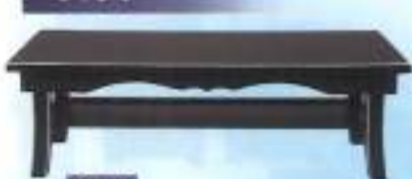

仏具

Q-1 京机やましな 2.5尺面銀
高さ24cm・幅75cm・奥行35cm
1台 **20,000円**(税込22,000円)